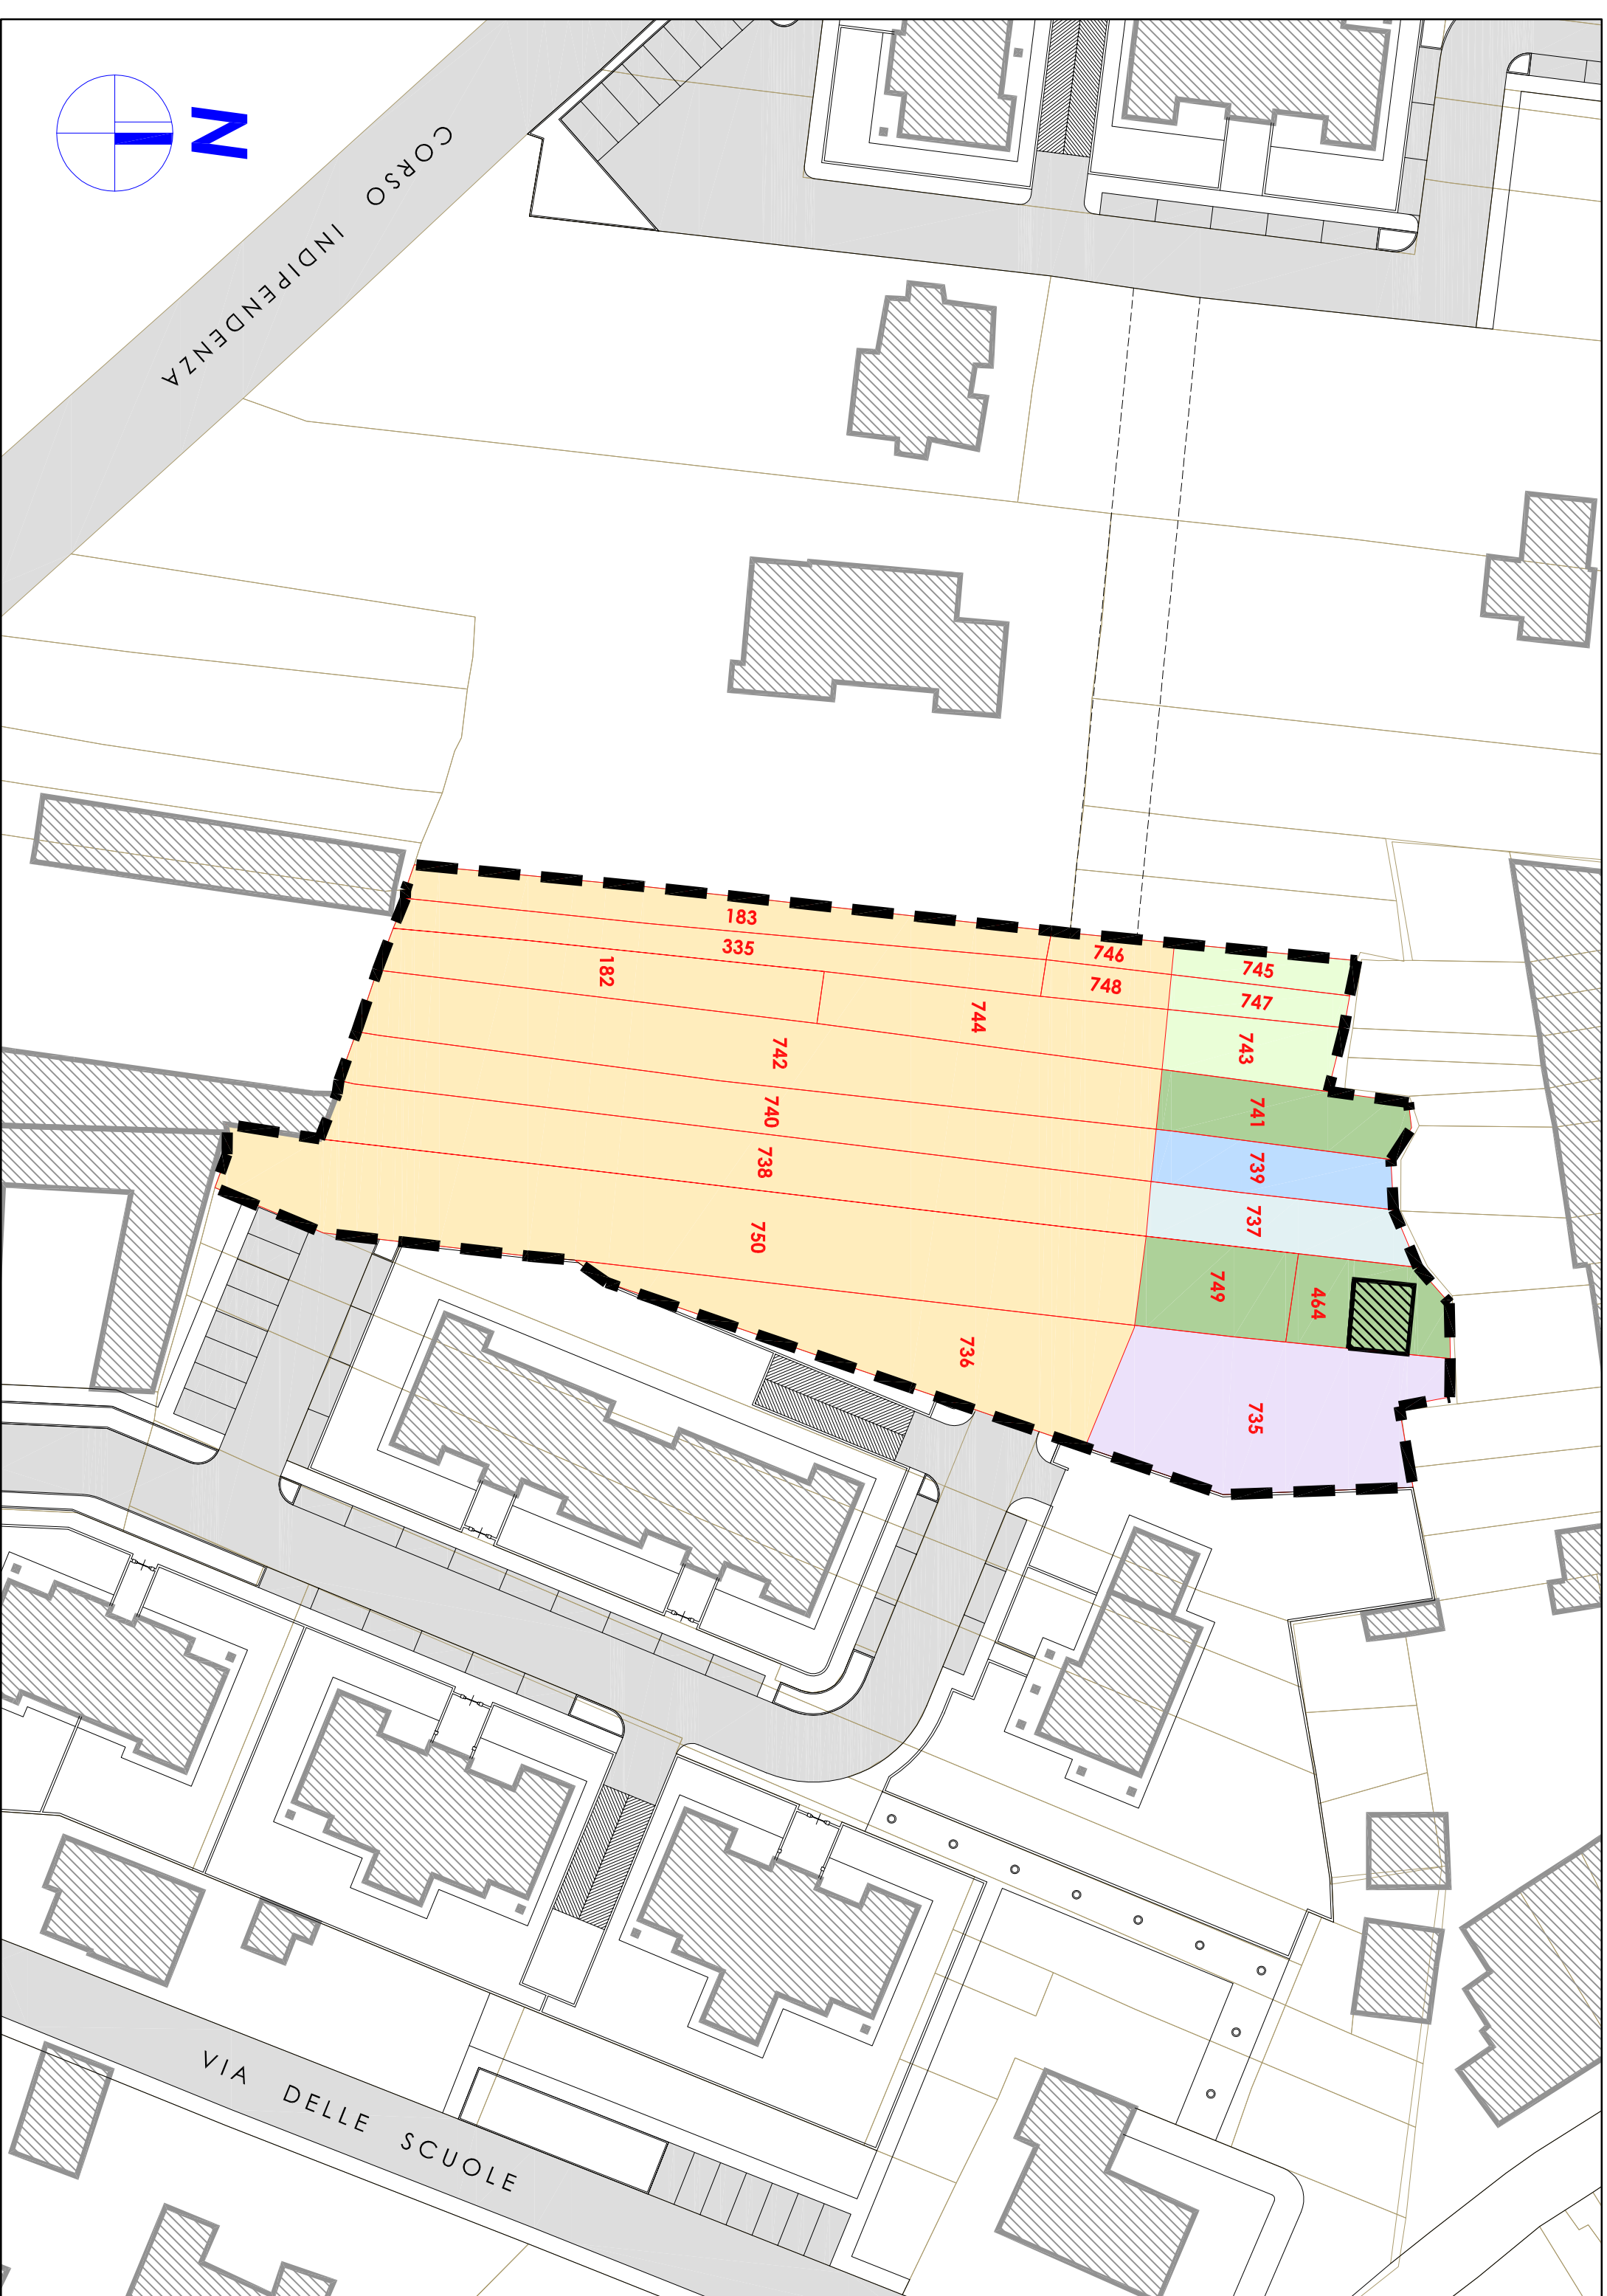

CITTA' DI
RIVAROLO
CANAVESE
PROVINCIA
DI TORINO

PIANO ESECUTIVO CONVENZIONATO

in area residenziale R3Q2 di PRGC

TAVOLA N.
9
SCALA 1:500

I PROPONENTI

PLANIMETRIA CATASTALE CON
INDIVIDUAZIONE DELLE PROPRIETA'

J.C.S. COSTRUZIONI SRL
Corso Ferrucci 46, 10138 - Torino

DEISENO PAOLA
Via Marfili di Bellifere 7, 10086 - Rivarolo C.se (TO)

ARCHITETTO CRISTIANO AGOSTINI
Via Roma 72, 10085 - Pomi C.se (TO)

IL PROGETTISTA

LEGENDA

	Confine dell'ambito di PEC
	Particelle catastali
	Fabbricati esistenti esterni all'ambito di PEC
	Fabbricato esistente interno all'ambito di PEC

ELENCO DELLE PROPRIETA'

	CAVALETTI MARIA LUISA
	ZOCCOLANI BARBARA ANTONELLA
	CAVALETTI ATTILIO
	BORGARO DOMENICO
	BELTRAMO SECONDINA - CAVALETTO RICCARDO - DEISENO PAOLA - CAVALETTI ALESSIO - CAVALETTO ILARIA
	J.C.S. COSTRUZIONI SRL DI SURACE JUAN CARLOS